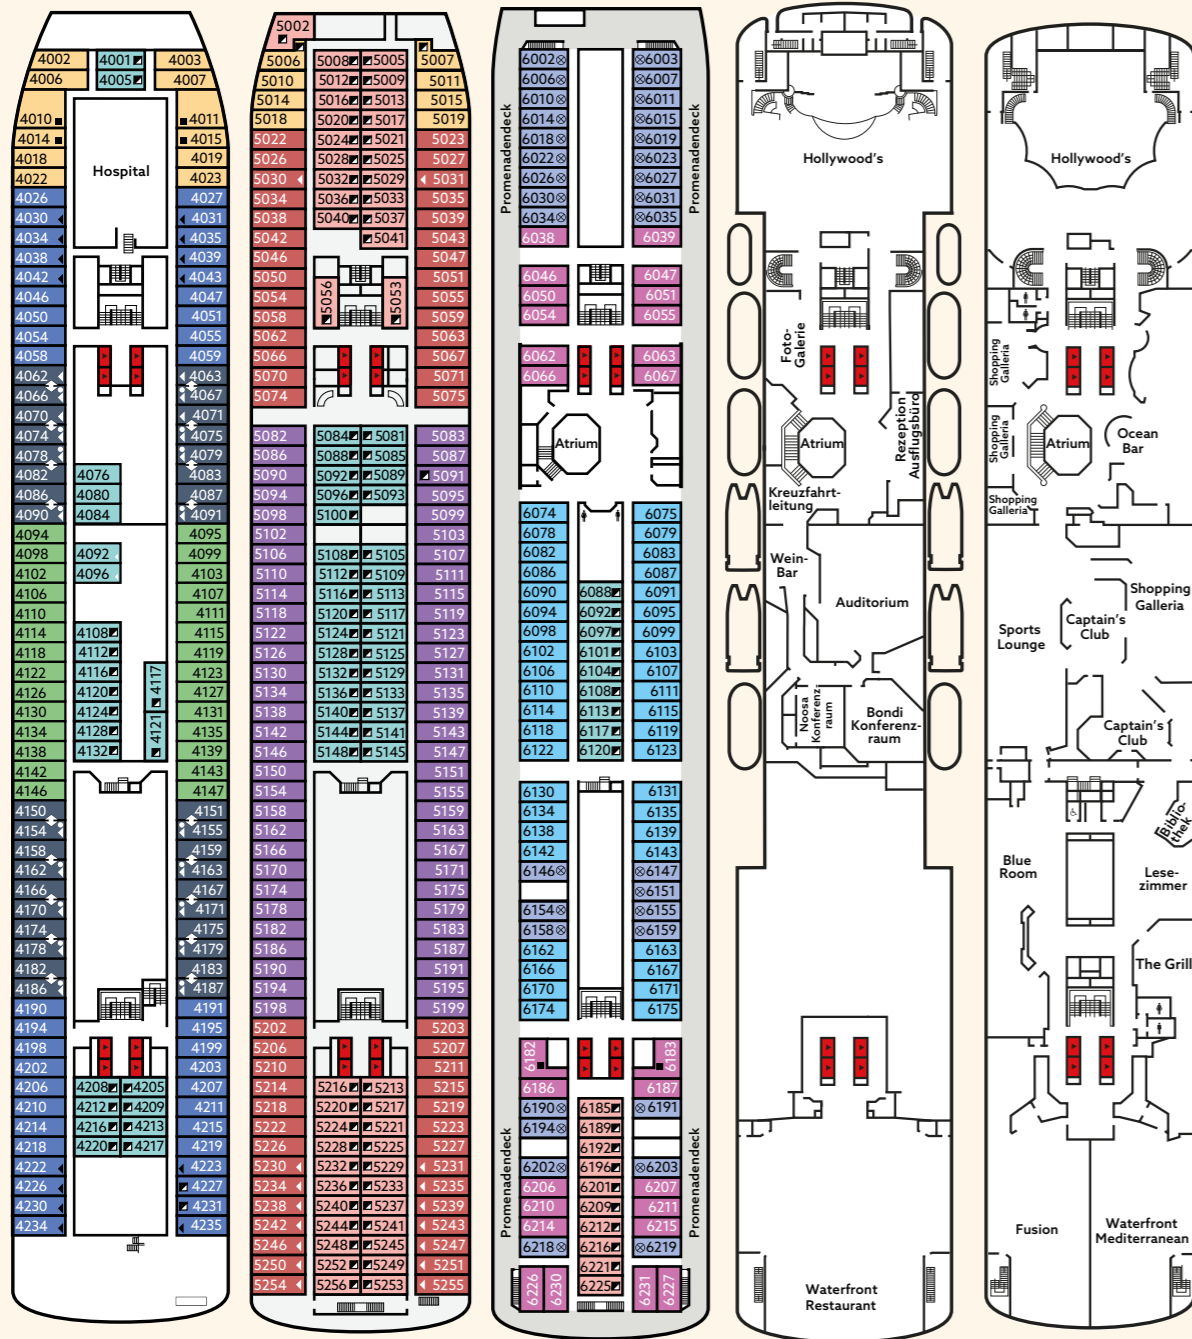

DECK 4 – 8

BUG

HECK

- Atlantic Deck (Deck 4)
- Main Deck (Deck 5)
- Promenade Deck (Deck 6)
- Boat Deck (Deck 7)
- Upper Deck (Deck 8)

- 02 Innenkabine vorn/achtern, Deck 5/6/9
- 03 Innenkabine, Deck 4/5/6/9/10
- 04 Außenkabine mit Bullauge vorn, Deck 4/5
- 05 Außenkabine mit Fenster (teilw. sichtbehindert), Deck 6

- 06 Außenkabine Promenadendeck mit Fenster vorn/achtern, Deck 6
- 07 Außenkabine Promenadendeck mit Fenster, Deck 6
- 08 Außenkabine mit Fenster vorn/achtern, Deck 4

DECK 9 – 12

BUG

HECK

- Veranda Deck (Deck 9)
- Navigator Deck (Deck 10)
- Lido Deck (Deck 11)
- Sports Deck (Deck 12)

- 09 Außenkabine mit Fenster vorn/achtern, Deck 5
- 10 Außenkabine mit Fenster & Verbindungstür (Familie), Deck 4
- 11 Außenkabine mit Fenster, Deck 4
- 12 Außenkabine mit Fenster, Deck 5/Deck 9 (vorn)