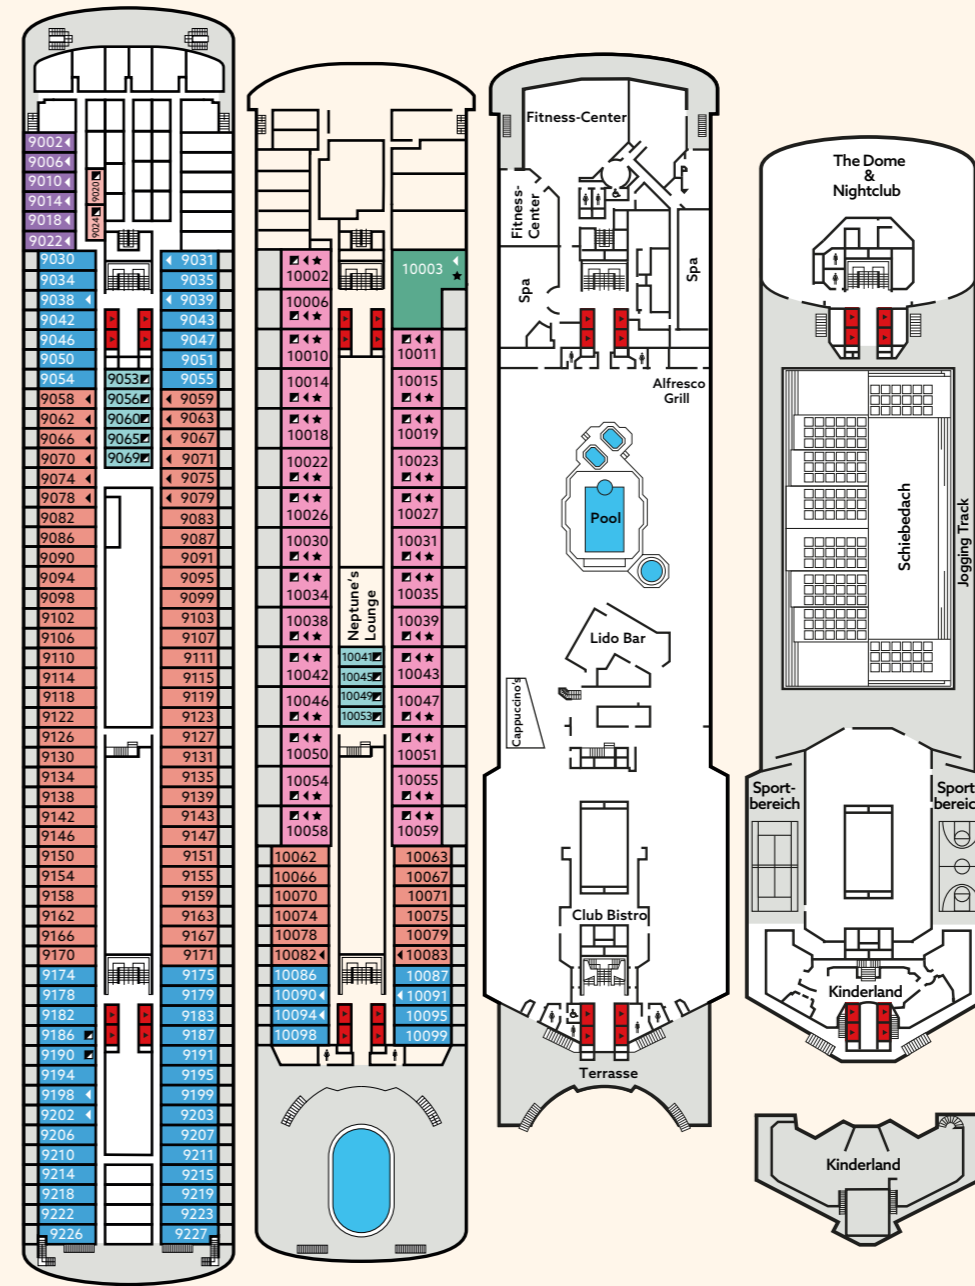

DECK 4 – 8

BUG

HECK

- Atlantic Deck (Deck 4)
- Main Deck (Deck 5)
- Promenade Deck (Deck 6)
- Boat Deck (Deck 7)
- Upper Deck (Deck 8)

- 02 Innenkabine vorn/achtern, Deck 5/6/9
- 03 Innenkabine, Deck 4/5/6/9/10
- 04 Außenkabine mit Bullauge vorn, Deck 4/5
- 05 Außenkabine mit Fenster (teilw. sichtbehindert), Deck 6

- 06 Außenkabine Promenadendeck mit Fenster vorn/achtern, Deck 6
- 07 Außenkabine Promenadendeck mit Fenster, Deck 6
- 08 Außenkabine mit Fenster vorn/achtern, Deck 4

DECK 9 – 12

BUG

HECK

- Veranda Deck (Deck 9)
- Navigator Deck (Deck 10)
- Lido Deck (Deck 11)
- Sports Deck (Deck 12)

- 09 Außenkabine mit Fenster vorn/achtern, Deck 5
- 10 Außenkabine mit Fenster & Verbindungstür (Familie), Deck 4
- 11 Außenkabine mit Fenster, Deck 4
- 12 Außenkabine mit Fenster, Deck 5/Deck 9 (vorn)

- 13 Außenkabine mit Balkon vorn/achtern, Deck 9/10
- 14 Außenkabine mit Balkon, Deck 9/10
- 15 Suite mit Balkon, Deck 10
- 16 Penthouse Suite mit Balkon, Deck 10

- Lift
- ⊗ Teilweise sichtbehindert
- Zusätzliches Oberbett
- ◁ Zusätzliches Einzel-Sofabett (Kat. 15 & 16: Doppel-Sofabett)
- ◇ Familienkabinen mit Verbindungstür
- ☆ Unterbetten als King-Size-Bett arrangiert
- Kabine mit Dusche (speziell für Gäste mit Rollstuhl vorgesehen)
- Kabine mit Dusche (nicht mit Rollstuhl zugänglich)